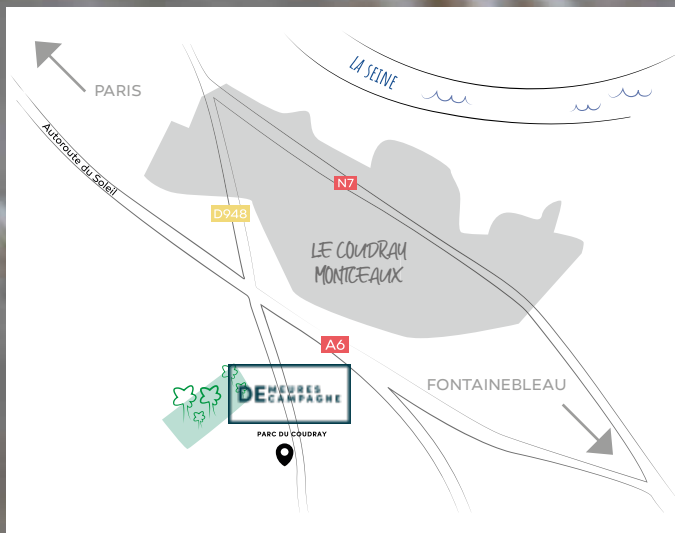

www.deepnature.fr

DEMEURES DE CAMPAGNE PARC DU COUDRAY

Route de Milly

91830 Le Coudray-Montceaux

spa@demeures-de-campagne.com

Tel +33 (0)1 64 99 26 06