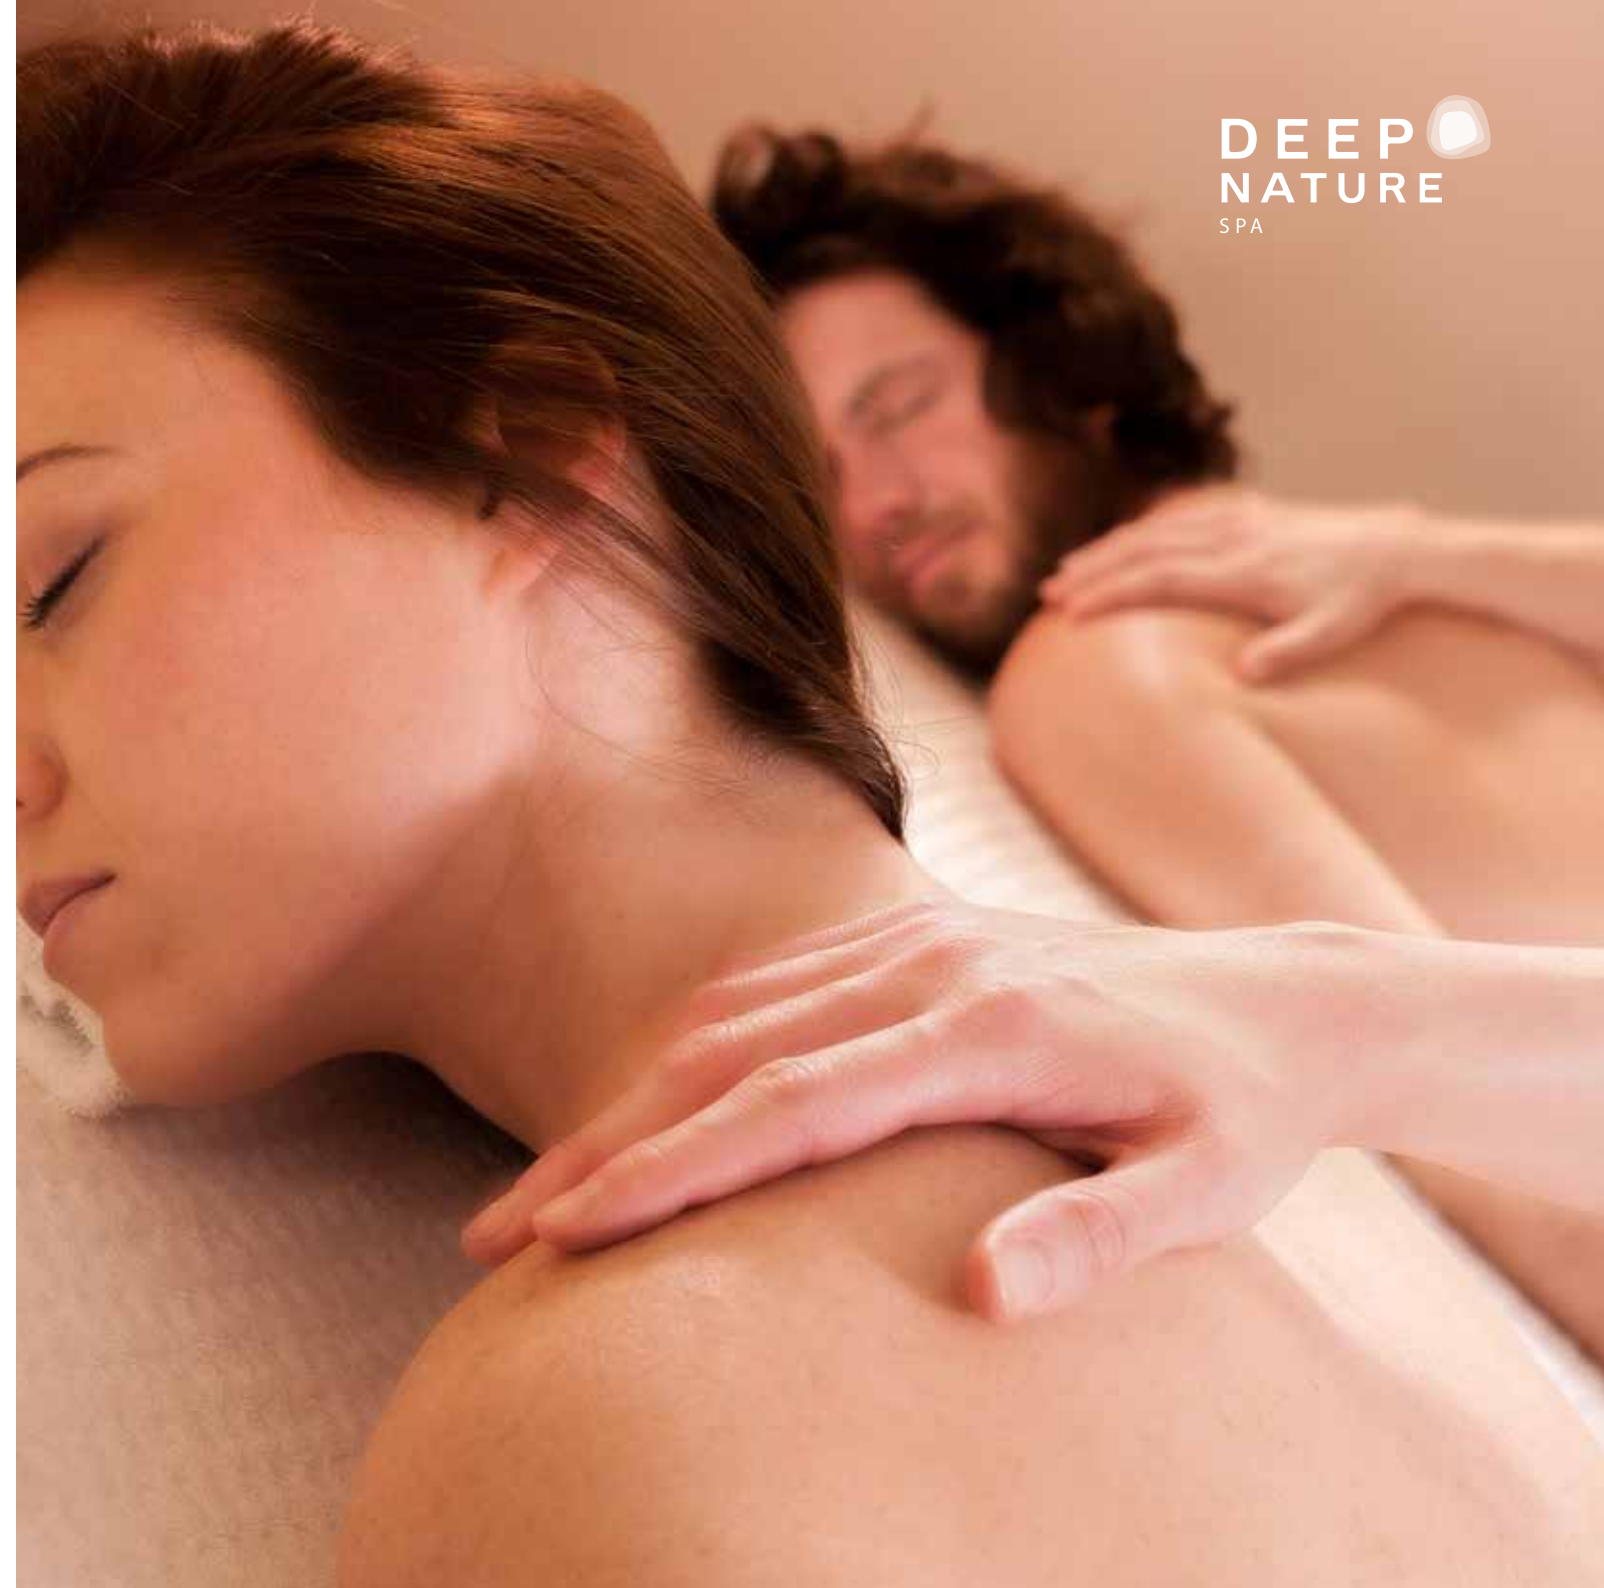

9 MOIS AU SOMMET 9 MONTHS ON TOP OF THE WORLD170 min : 220 €

- Massage «La Sérénité» 45 min - «Serenity» Massage 45 min
- Soins visage AlgoPerformance 75 min - AlgoPerformance facial treatment 75 min
- Beauté des Mains ou des Pieds (sans pose de vernis) 50 min - Hand or foot bliss (without nail polish application) 50 min

LÀ OÙ LA NATURE EST FORTE WHERE NATURE IS POWERFUL150 min : 245 €

- Double gommage Deep Nature 45 min - Deep Nature Double scrub 45 min
- Massage «L'Immersion» 60 min - «Immersion» Massage 60 min
- Soins visage AlgoIntense 45 min - AlgoIntense facial treatment 45 min

LA MONTAGNE À 2 THE MOUNTAINS FOR TWO

2 formules au choix 2 programs of your choice137 €/ pers.

- Soins visage AlgoIntense 45 min - AlgoIntense facial treatment 45 min
- Massage sur-mesure 45 min - Tailored massage 45 min

- Soins visage Découverte 20 min - Discovery facial treatment 20 min
- Massage sur-mesure de 60 min - Tailored massage 60 min

LES CLASSIQUES

CLASSICS

Spa and GO, c'est la possibilité de venir se faire chouchouter en un clin d'œil, de prendre soin de ses sourcils pour mettre en valeur la beauté naturelle du visage, de recevoir des conseils de maquillage pour embellir naturellement sa peau mais aussi s'occuper de ses ongles en 30 minutes chrono...