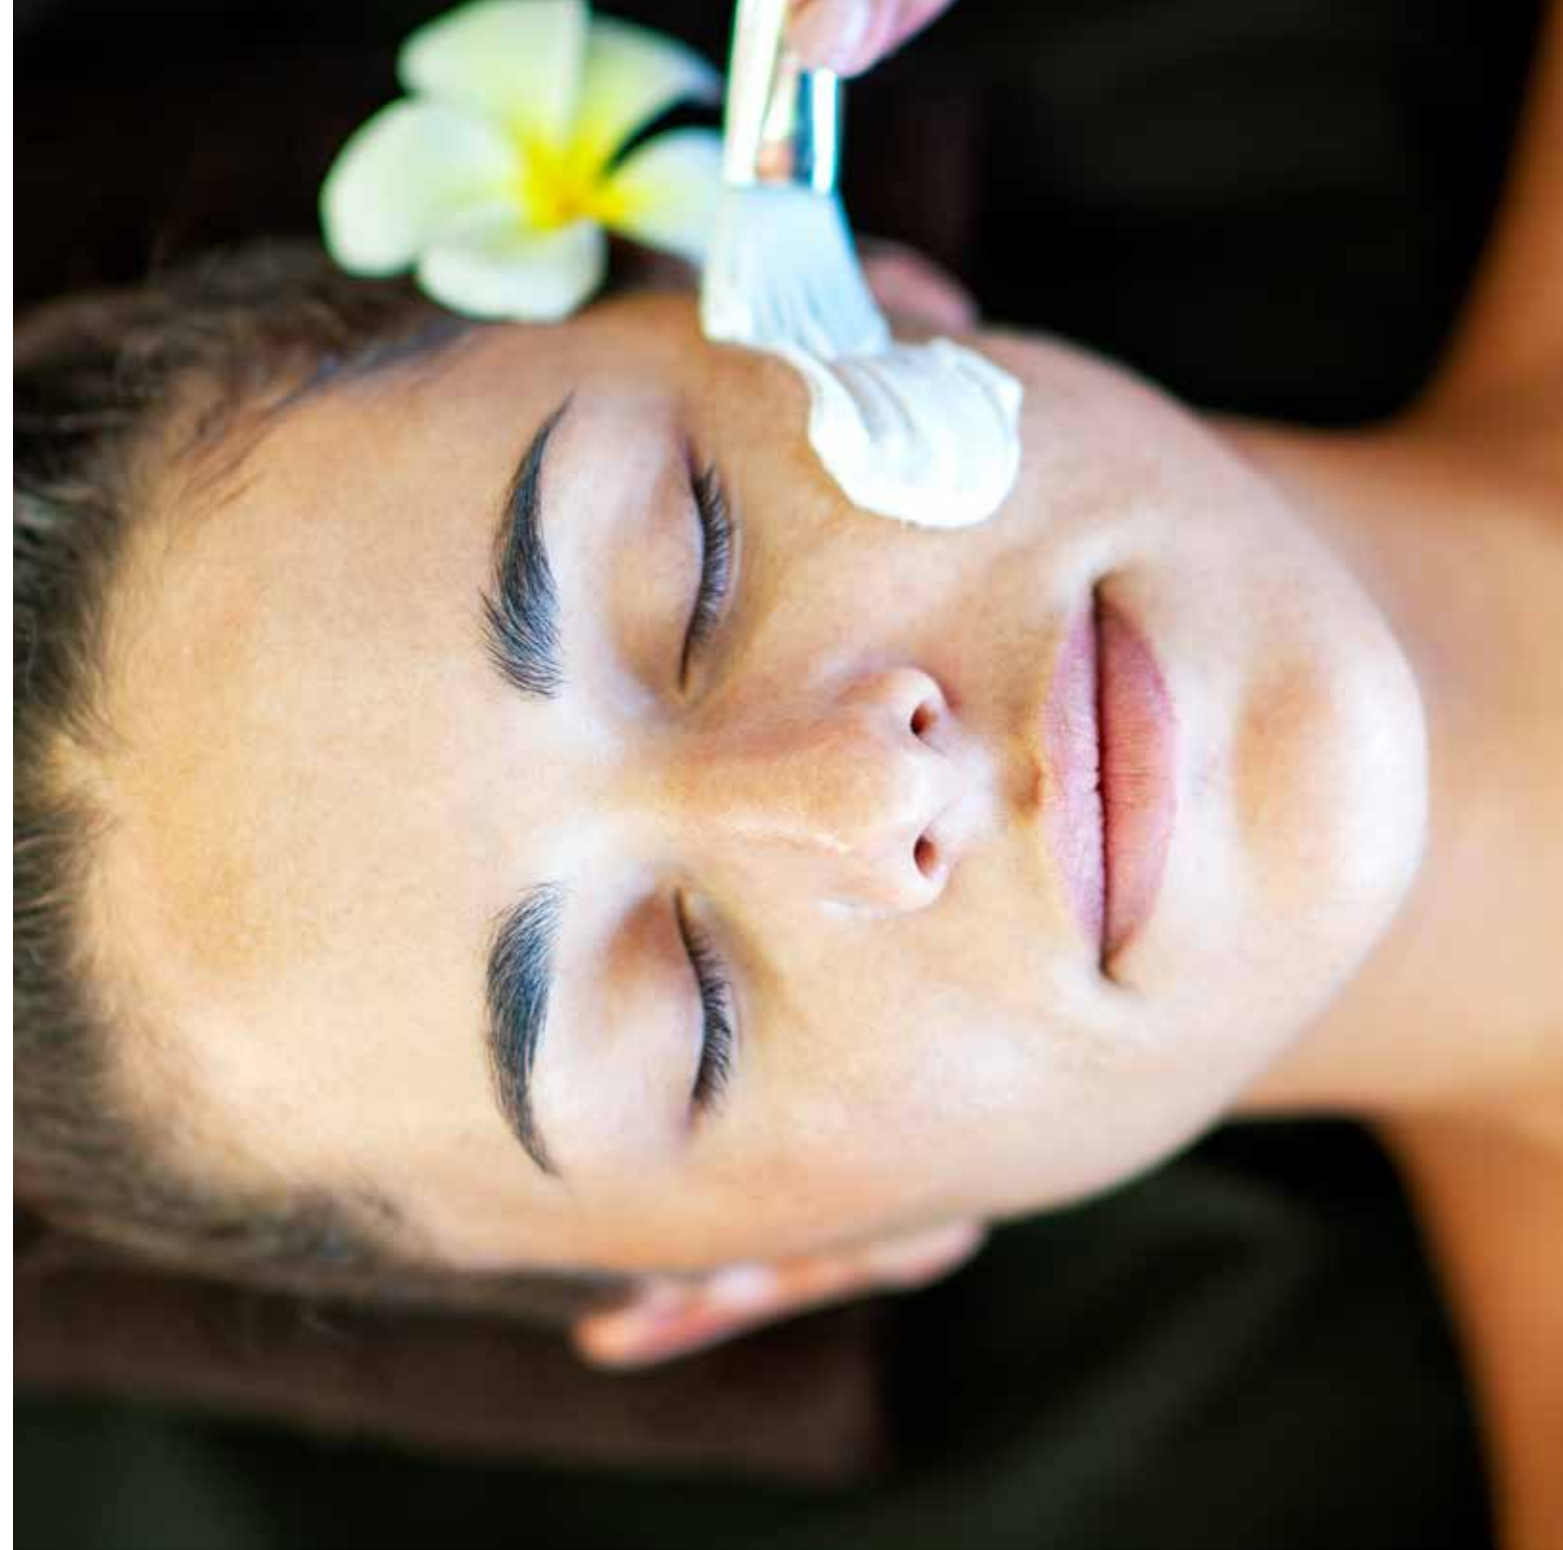

### DÉLECTATIONS ENHANCERS

Pour compléter tous soins. Optional care for complementing any treatment.

**MODELAGE VISAGE PURE RELAXATION**.....**30 min : 10 500 CFP**

PURE RELAXING FACIAL MASSAGE

**SOIN TRADITIONNEL DE LA VAHINÉ**.....**30 min : 10 500 CFP**

TRADITIONAL VAHINE CARE

**SOIN CONTOUR DES YEUX ET LÈVRES**.....**30 min : 10 500 CFP**

EYES AND LIPS INDULGENCE

Les tarifs affichés ci-dessus sont sujets à des frais de service de 4%.

Above rates are subject to a service fee of 4%.