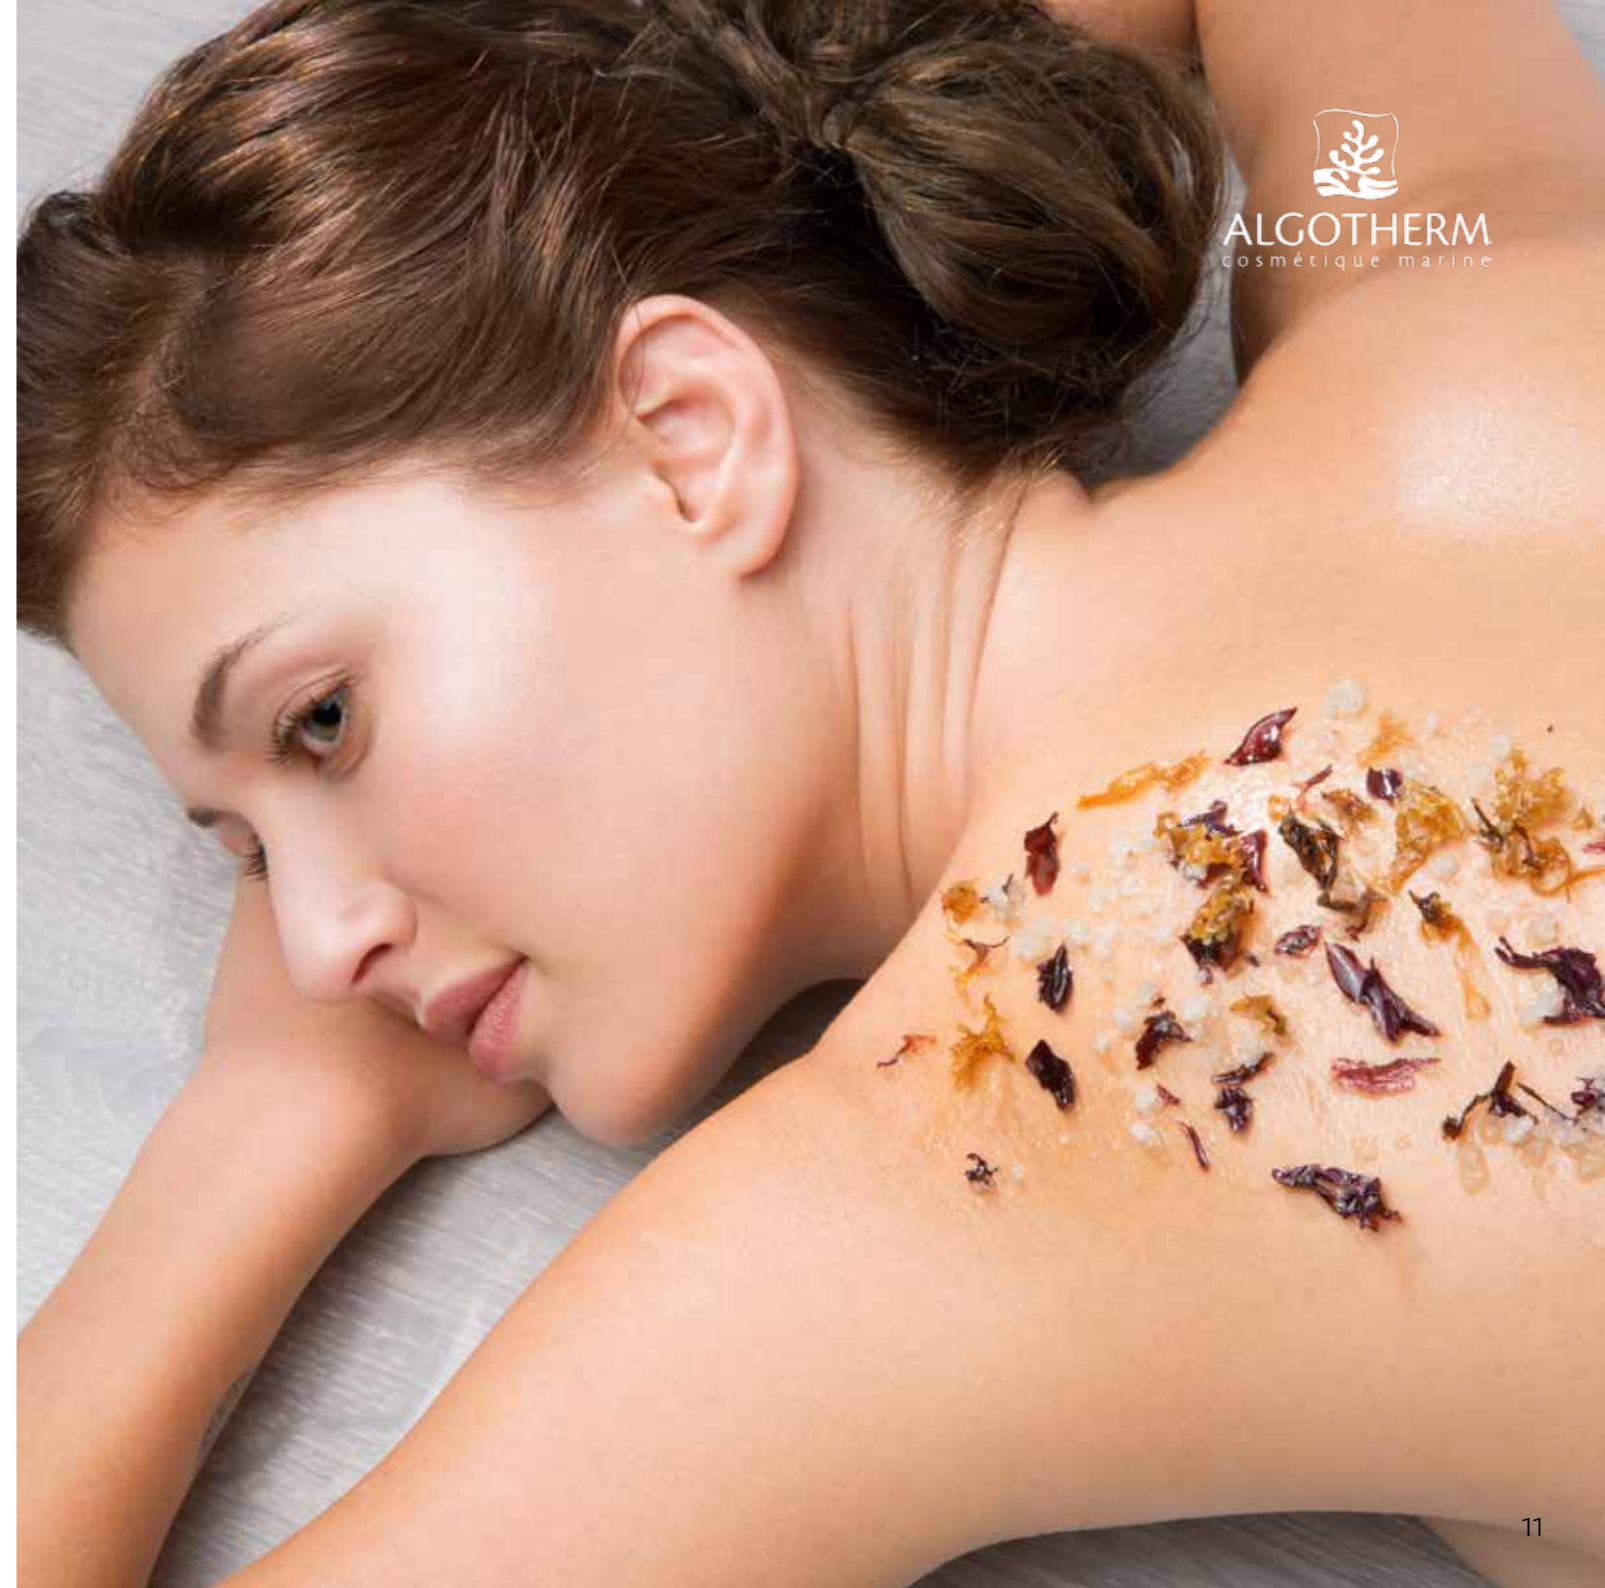

SOINS DU CORPS BODY TREATMENTS

GOMMAGE « DOUCEUR MARINE » OU « SUCRÉ SALÉ » ..... 25 min : 39 €
SWEET AND SALTY OR MARINE SCRUB

APPLICATION D'ALGUES OU DE BOUE..... 25 min : 39 €
SEA MUD OR SEAWEED APPLICATION

SOIN MARIN FANGOTHÉRAPIE ..... 55 min : 65 €
FANGOTHERAPY

Un gommage du corps suivi d'une application de boue marine du Mont Saint-Michel aux propriétés décontractantes et reminéralisantes.

A body scrub and with a Mont Saint-Michel mud wrap.

SOIN MARIN DÉTOXIFIANT ..... 75 min : 99 €
DETOXIFYING MARINE TREATMENT

Comprenant un gommage et un enveloppement, ce soin vous permet de drainer les toxines accumulées dans l'organisme, idéal pour les sportifs et les personnes fatiguées.

Treatment including an exfoliation, relaxation and seaweed wrap, ideal for sportive persons.

SOIN MARIN REMINÉRALISANT ..... 75 min : 99 €
REMINERALIZING MARINE TREATMENT

Soin ressourçant, nutritif et hydratant pour une peau tonifiée.

Nourishing and moisturising treatment.

SOIN MARIN SILHOUETTE ..... 75 min : 99 €
SILHOUETTE MARINE TREATMENT

Soin complet amincissant comprenant un gommage, un massage manuel avec ventouses ainsi qu'un enveloppement spécifique.

Slimming treatment: body scrub, manual modelling with suction pads & wrap.