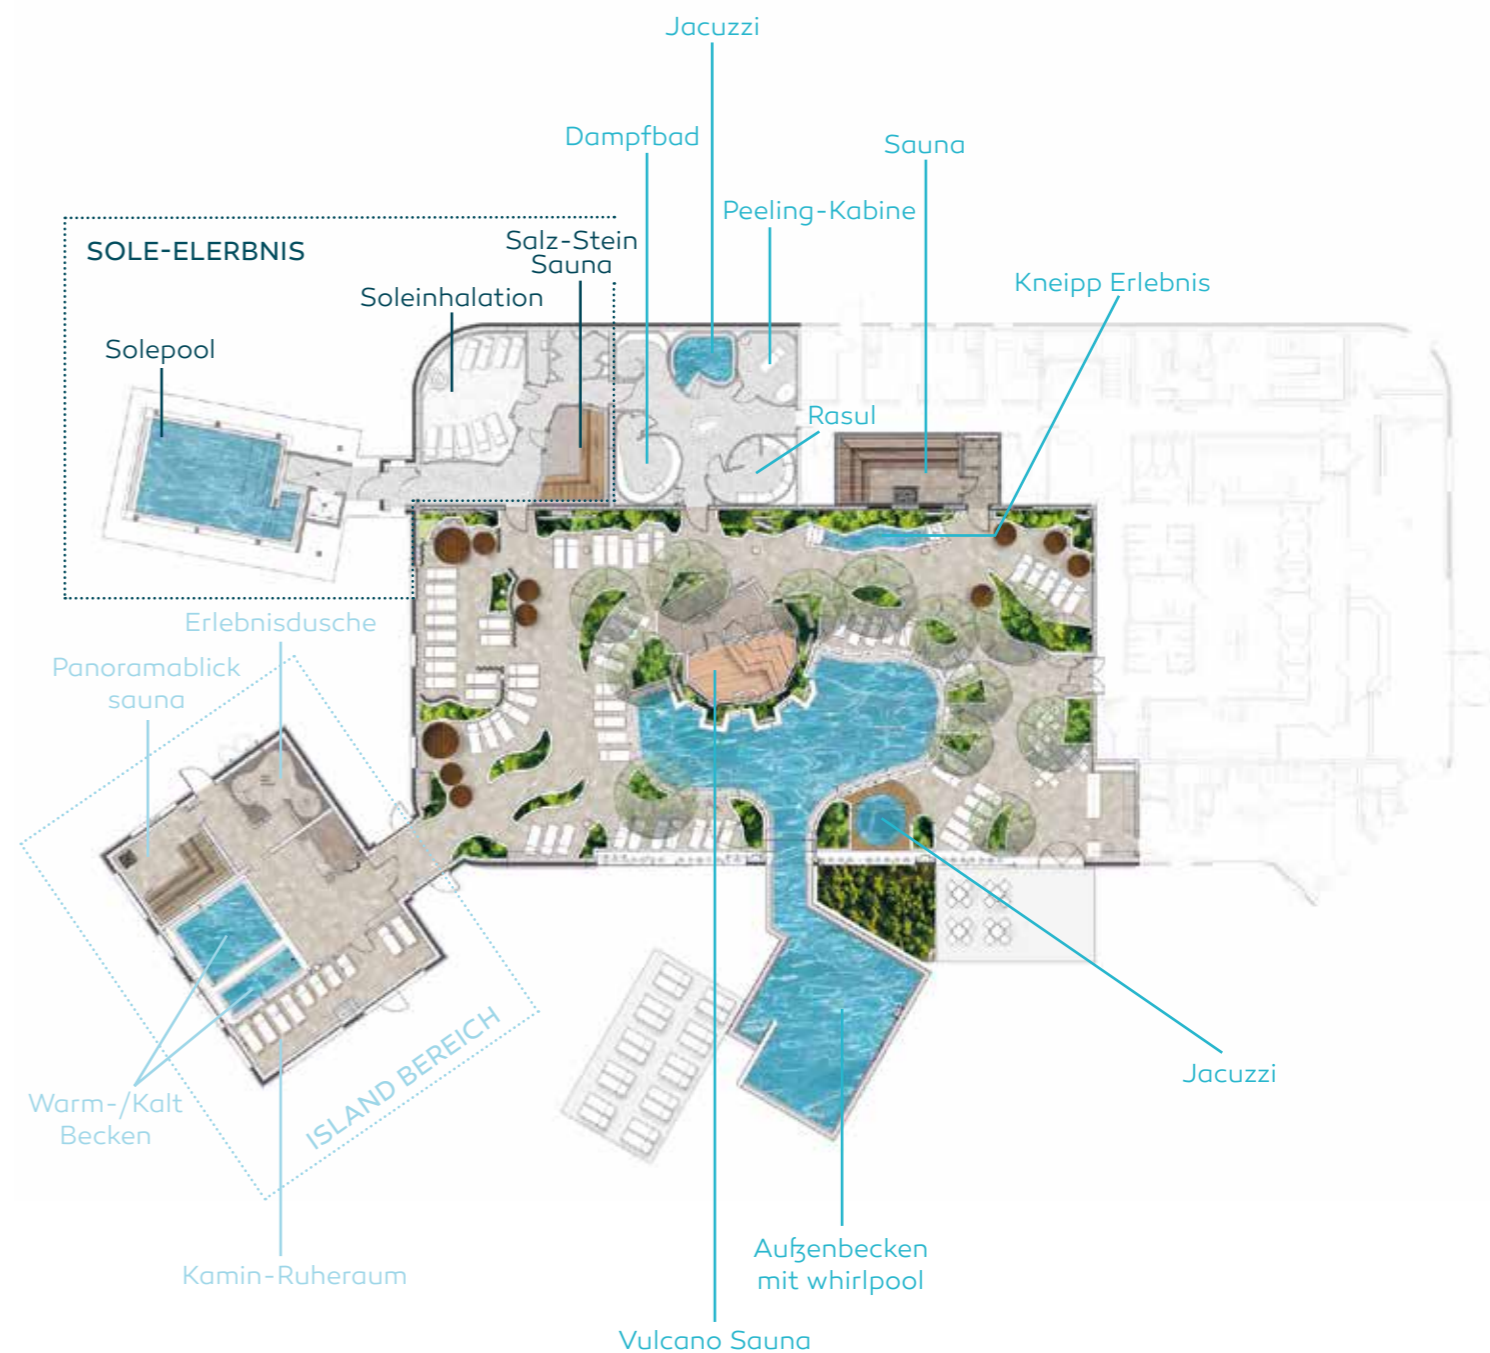

Enjoy 3 or 4 hours of relaxation in the Aqua Balnéo, where all the various facilities remain at your disposal: Experience pools (indoor & outdoor), relaxation areas (indoor & outdoor) and tea areas, bubble and jet pools, saunas and experience showers, steam bath, hot whirlpool, salt area with a salt room, Iceland area with snow shower, sauna, hot pool, and blue lagoon Jacuzzi, beautiful pool overlooking the Allgäu forest. Spa entry is restricted to 16 years old individuals and over, except for the family spa. Aqua Balneo can be booked via My Center Parcs, the Planet Center Parcs app, the Reception or directly at the Deep Nature Spa.

1 DREISTÜNDIGER EINTRITT 1 3-HOUR ENTRY ..... 24 €

1 VIERSTÜNDIGER EINTRITT 1 4-HOUR ENTRY ..... 31 €

FAMILY SPA – VON 4 BIS 16 JAHREN FAMILY SPA – FROM 4 TO 16 YEARS OLD

1 DREISTÜNDIGER EINTRITT 1 3-HOUR ENTRY ..... 15 €