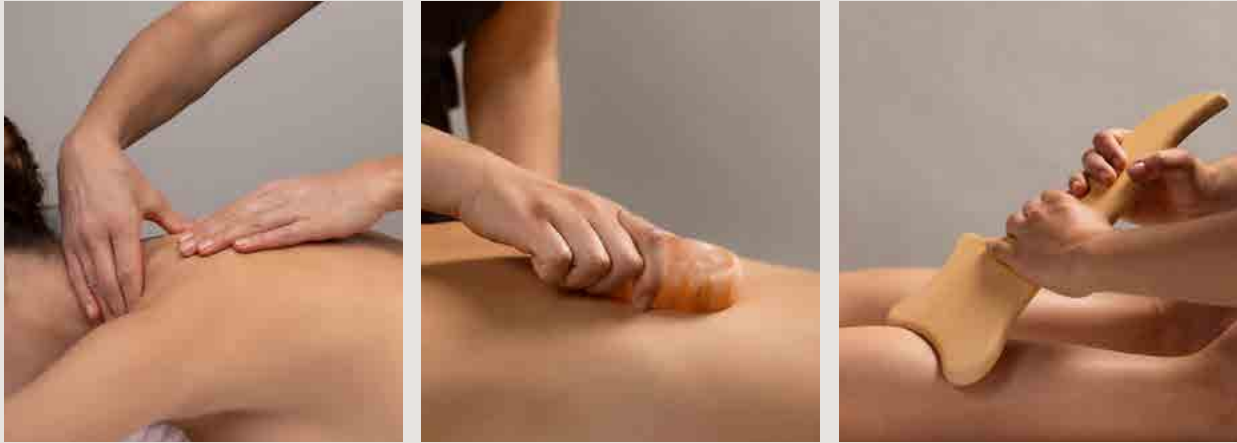

60 MIN

**Soin relaxant profond avec un soin complet du visage et un massage musculaire des épaules et de la nuque pour une détente absolue.**  
An intensely relaxing treatment with a comprehensive facial and a deep-tissue shoulder and neck massage for incredible relaxation.

75 MIN

**Soin global du visage aux techniques de massage anti-âge remodelantes, énergisantes et drainantes pour une profonde relaxation et une peau intensément sublimée.**  
A comprehensive facial treatment using anti-aging massage techniques to sculpt, stimulate and detoxify for intense relaxation and beautifully glowing skin.

SOIN CONTOUR DES YEUX DÉFATIGUANT INVIGORATING EYE TREATMENT

25€

**Soin coup d'éclat du regard, réduit les poches et diminue les ridules du contour de l'oeil par des lissages, mouvements toniques ou drainants avec un ridoki pour un effet décongestionnant.**  
Le soin des yeux est réalisé en complément d'un soin visage de 45 ou 60 min. Inclus dans le temps du soin.  
A radiance-boosting treatment for the eyes that reduces puffiness and fine lines around the eye area, using movements to smooth, tone and detoxify with a ridoki roller for a decongesting effect.  
This eye treatment is combined with a facial treatment of 45 or 60 min. Included in the treatment time.

## L'INSPIRATION BODY MASSAGE

L'Inspiration est un massage unique, à l'écoute du corps. Complètement sur mesure, chaque zone est travaillée de manière personnalisée. Votre massage est conçu pour répondre à vos besoins, vos attentes, vos envies, sur l'instant, pour un moment différent à chaque fois. Une promesse d'équilibre et de sérénité.