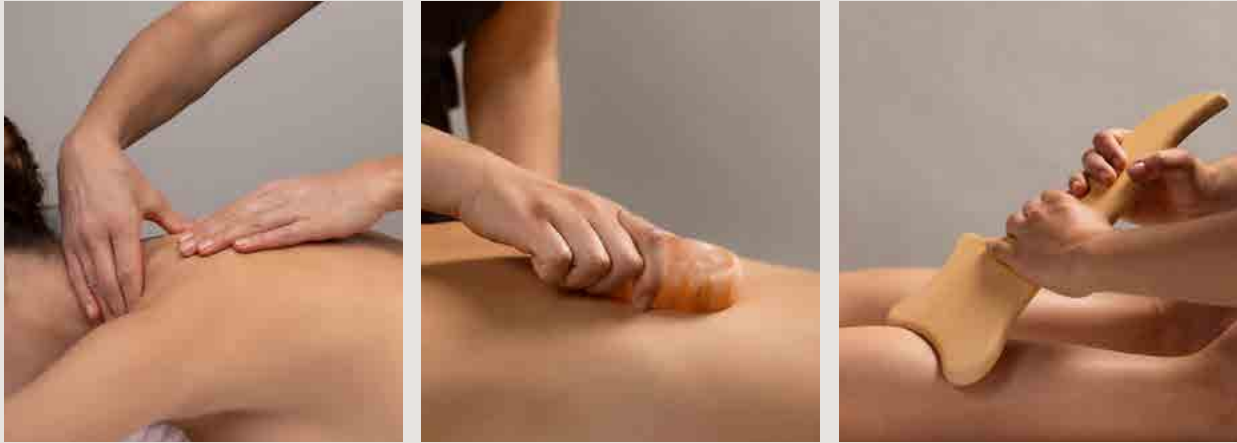

60 MIN

Soin relaxant profond avec un soin complet du visage et un massage musculaire des épaules et de la nuque pour une détente absolue.
An intensely relaxing treatment with a comprehensive facial and a deep-tissue shoulder and neck massage for incredible relaxation.

75 MIN

Soin global du visage aux techniques de massage anti-âge remodelantes, énergisantes et drainantes pour une profonde relaxation et une peau intensément sublimée.
A comprehensive facial treatment using anti-aging massage techniques to sculpt, stimulate and detoxify for intense relaxation and beautifully glowing skin.

SOIN CONTOUR DES YEUX DÉFATIGANT INVIGORATING EYE TREATMENT

25€

Soin coup d'éclat du regard, réduit les poches et diminue les ridules du contour de l'œil par des lissages, mouvements toniques ou drainants avec un ridoki pour un effet décongestionnant.
Le soin des yeux est réalisé en complément d'un soin visage de 45 ou 60 min. Inclus dans le temps du soin.
A radiance-boosting treatment for the eyes that reduces puffiness and fine lines around the eye area, using movements to smooth, tone and detoxify with a ridoki roller for a decongesting effect.
This eye treatment is combined with a facial treatment of 45 or 60 min. Included in the treatment time.

MASSAGE CORPS L'INSPIRATION

L'INSPIRATION BODY MASSAGE

L'Inspiration est un massage unique, à l'écoute du corps. Complètement sur mesure, chaque zone est travaillée de manière personnalisée. Votre massage est conçu pour répondre à vos besoins, vos attentes, vos envies, sur l'instant, pour un moment différent à chaque fois. Une promesse d'équilibre et de sérénité.